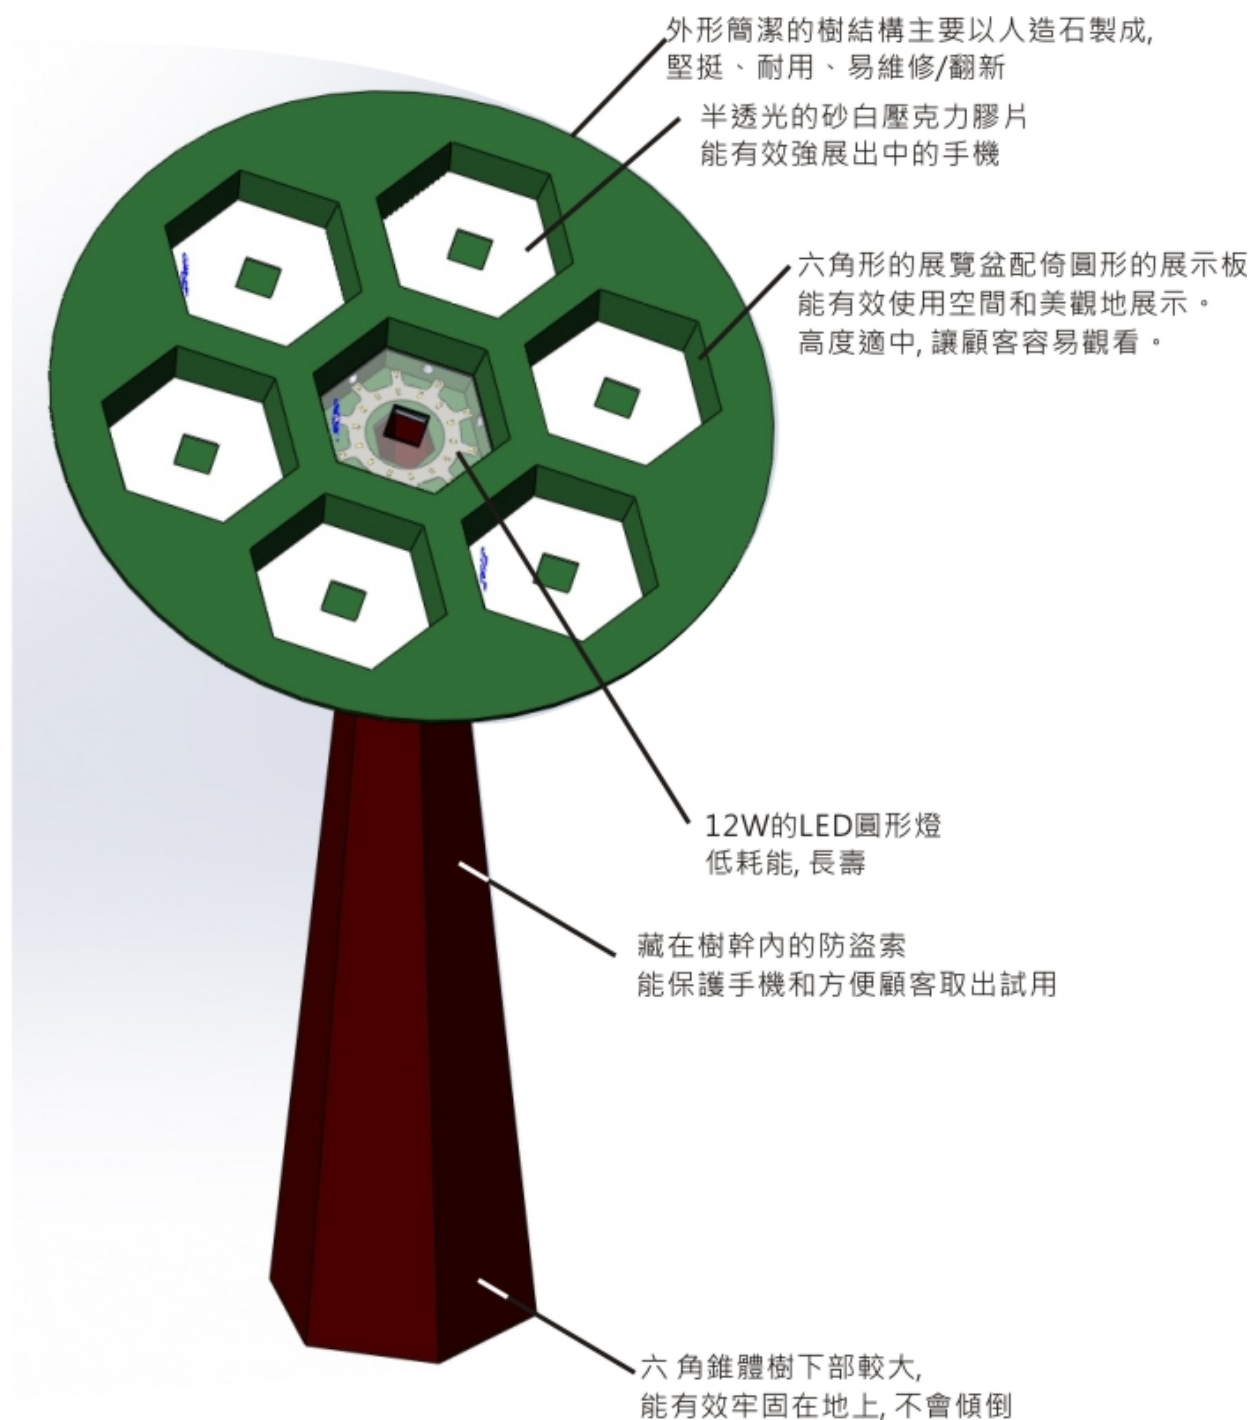

可行提案 1: LED 燈板頂光安卓展示櫃

SECTION A-A

SCALE 1 : 20

可行提案 2: 螢光燈發光展示球

張開

視圖 A

關閉

可行提案 3: LED 燈背光展示樹

項次編號	零件名稱	數量
1	六角樹_展示盤	1
2	圓形LED燈板_12W	7
3	背光六角板	7
4	六角樹幹	1

剖面圖 B-B
比例 1 : 10