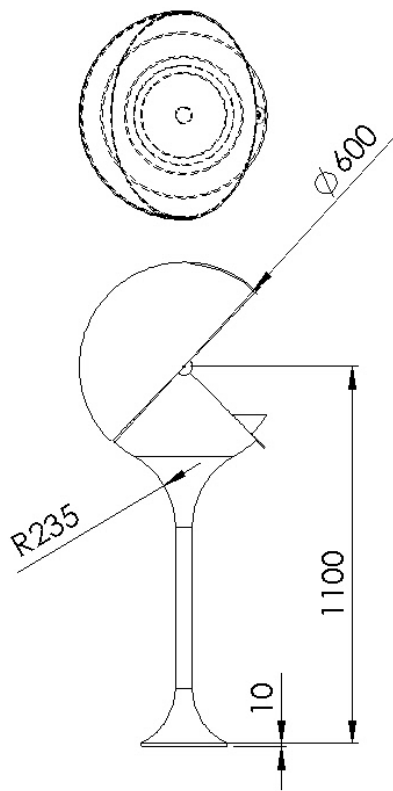

可行提案 1: LED 燈板頂光安卓展示櫃

SECTION A-A

SCALE 1 : 20

可行提案 2: 螢光燈發光展示球

張開

視圖 A

關閉

可行提案 3: LED 燈背光展示樹

項次編號	零件名稱	數量
1	六角樹_展示盤	1
2	圓形LED燈板_12W	7
3	背光六角板	7
4	六角樹幹	1

剖面圖 B-B
比例 1 : 10