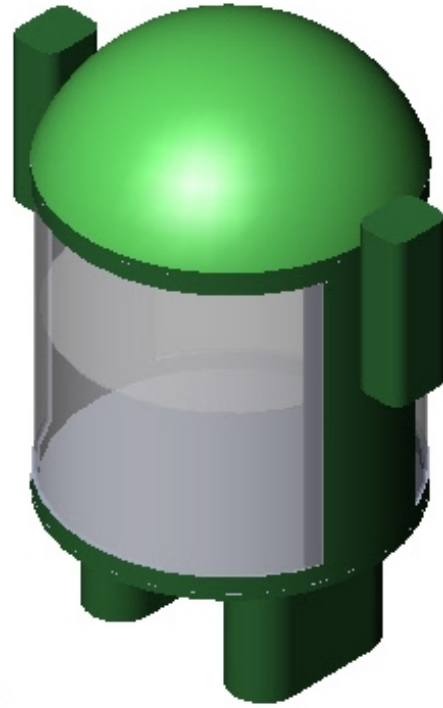

可行提案 1: LED 燈板頂光安卓展示櫃

SECTION A-A

SCALE 1 : 20

可行提案 2: 螢光燈發光展示球

張開

視圖 A

關閉

可行提案 3: LED 燈背光展示樹

項次編號	零件名稱	數量
1	六角樹_展示盤	1
2	圓形LED燈板_12W	7
3	背光六角板	7
4	六角樹幹	1

剖面圖 B-B
比例 1 : 10