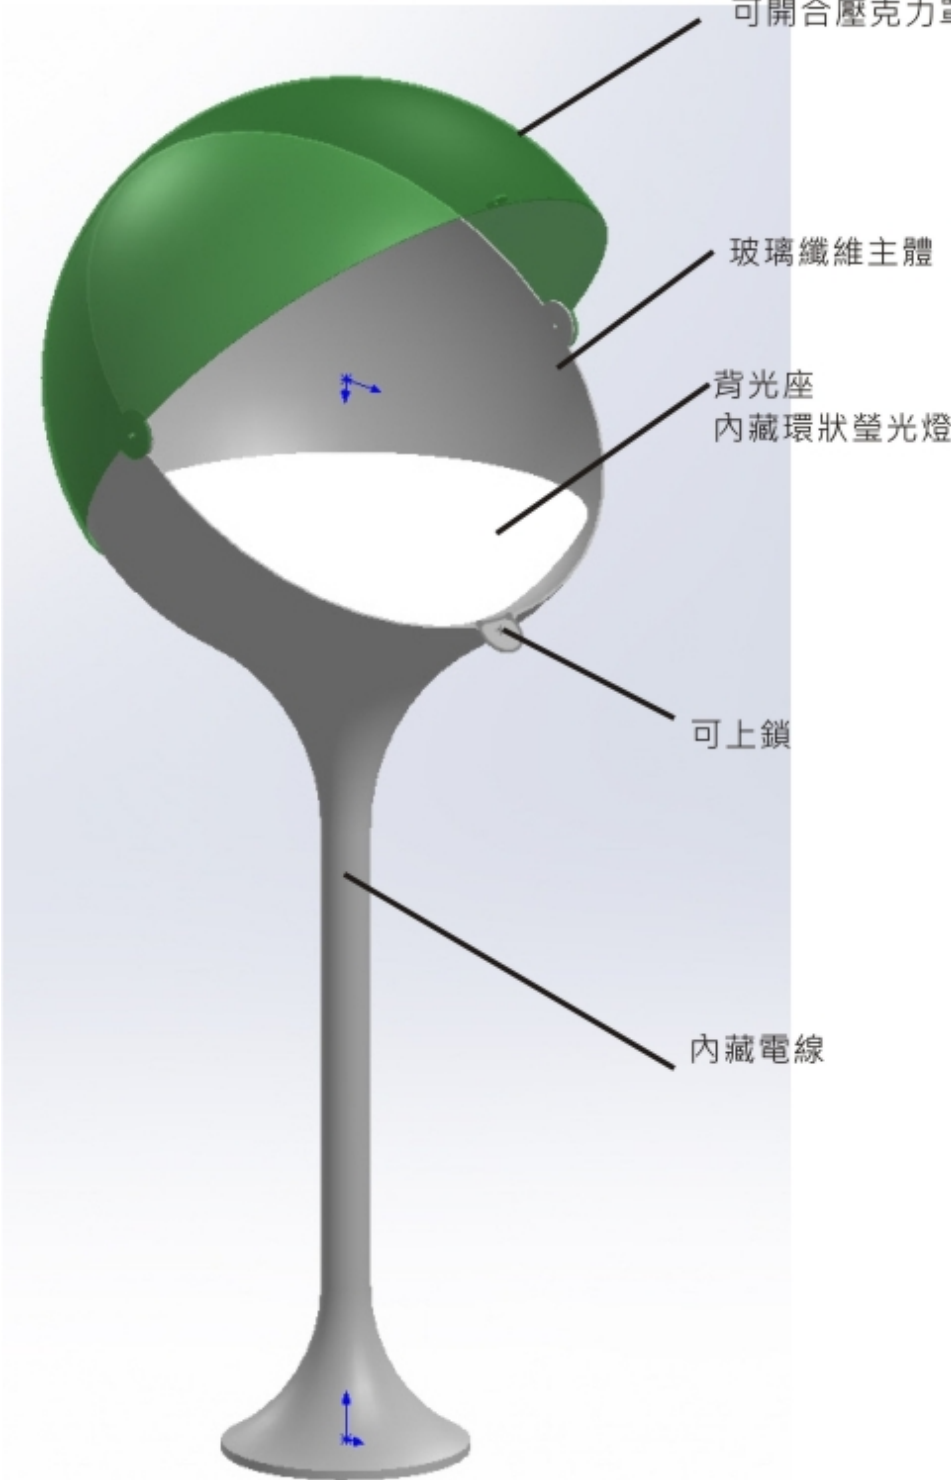

可行提案 1: LED 燈板頂光安卓展示櫃

SECTION A-A

SCALE 1 : 20

可行提案 2: 螢光燈發光展示球

張開

視圖 A

關閉

可行提案 3: LED 燈背光展示樹

項次編號	零件名稱	數量
1	六角樹_展示盤	1
2	圓形LED燈板_12W	7
3	背光六角板	7
4	六角樹幹	1

剖面圖 B-B
比例 1 : 10