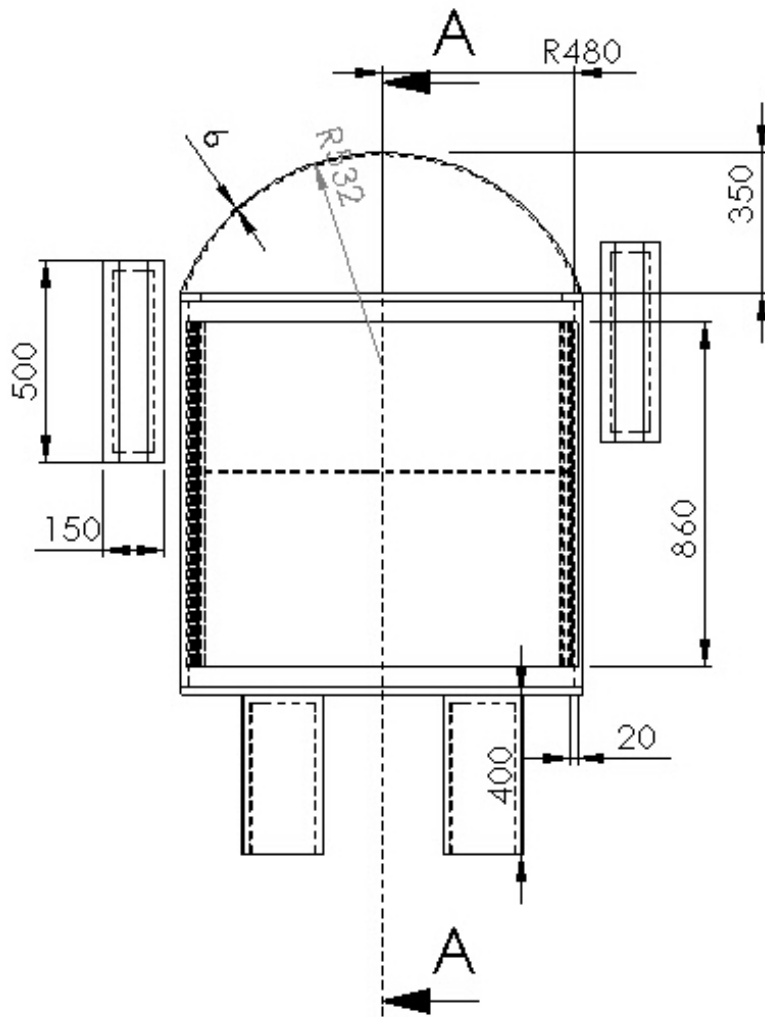

可行提案 1: LED 燈板頂光安卓展示櫃

SECTION A-A

SCALE 1 : 20

可行提案 2: 螢光燈發光展示球

張開

視圖 A

關閉

可行提案 3: LED 燈背光展示樹

項次編號	零件名稱	數量
1	六角樹_展示盤	1
2	圓形LED燈板_12W	7
3	背光六角板	7
4	六角樹幹	1

剖面圖 B-B
比例 1 : 10