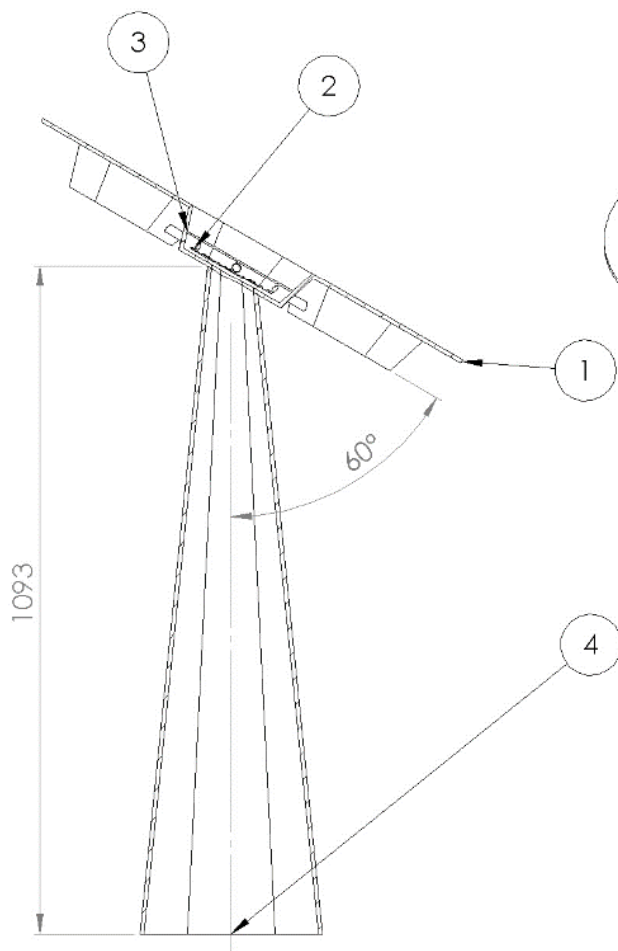

可行提案 1: LED 燈板頂光安卓展示櫃

SECTION A-A

SCALE 1 : 20

可行提案 2: 螢光燈發光展示球

張開

視圖 A

關閉

可行提案 3: LED 燈背光展示樹

項次編號	零件名稱	數量
1	六角樹_展示盤	1
2	圓形LED燈板_12W	7
3	背光六角板	7
4	六角樹幹	1

剖面圖 B-B
比例 1 : 10