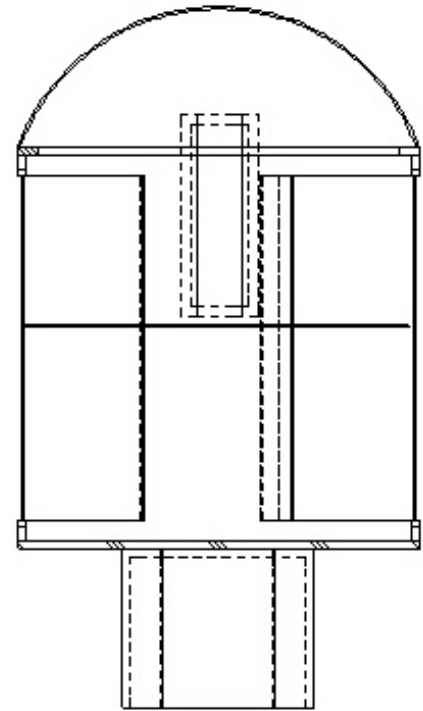

可行提案 1: LED 燈板頂光安卓展示櫃

SECTION A-A

SCALE 1 : 20

可行提案 2: 螢光燈發光展示球

張開

視圖 A

關閉

可行提案 3: LED 燈背光展示樹

項次編號	零件名稱	數量
1	六角樹_展示盤	1
2	圓形LED燈板_12W	7
3	背光六角板	7
4	六角樹幹	1

剖面圖 B-B
比例 1 : 10