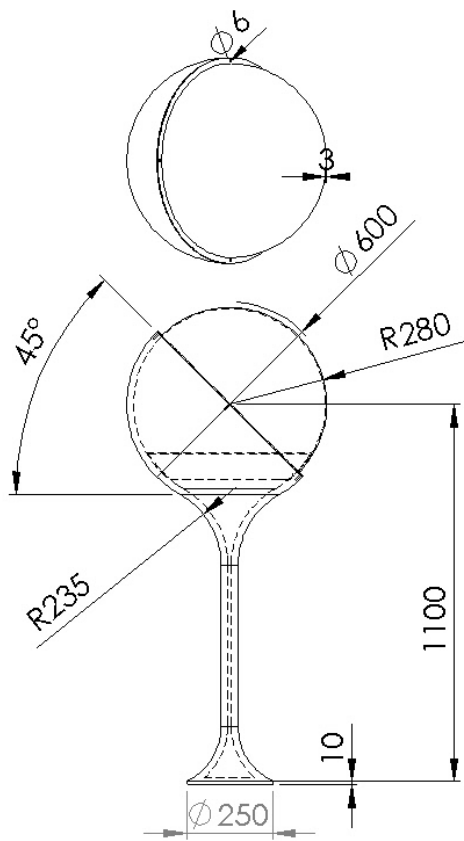

可行提案 1: LED 燈板頂光安卓展示櫃

SECTION A-A

SCALE 1 : 20

可行提案 2: 螢光燈發光展示球

張開

視圖 A

關閉

可行提案 3: LED 燈背光展示樹

項次編號	零件名稱	數量
1	六角樹_展示盤	1
2	圓形LED燈板_12W	7
3	背光六角板	7
4	六角樹幹	1

剖面圖 B-B
比例 1 : 10