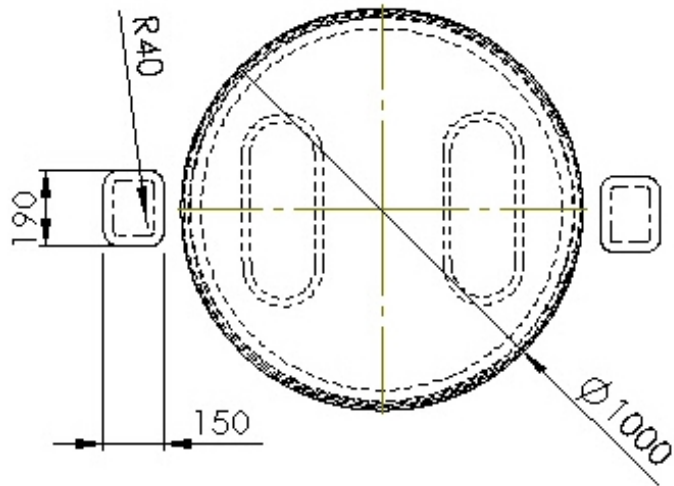

可行提案 1: LED 燈板頂光安卓展示櫃

SECTION A-A

SCALE 1 : 20

可行提案 2: 螢光燈發光展示球

張開

視圖 A

關閉

可行提案 3: LED 燈背光展示樹

項次編號	零件名稱	數量
1	六角樹_展示盤	1
2	圓形LED燈板_12W	7
3	背光六角板	7
4	六角樹幹	1

剖面圖 B-B
比例 1 : 10